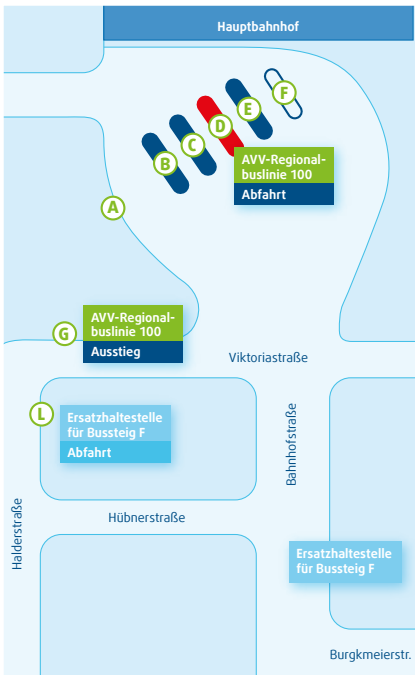

Busbahnhof Augsburg Hbf

Steig A

AVV-Regionalbuslinien
420, 505, 506, 507
Nachtbuslinien
596, 694

Steig B

AVV-Regionalbuslinien
301, 302, 303, 305

Steig C

AVV-Regionalbuslinien
401, 502, 503, 600

Steig D

AVV-Regionalbuslinien
225, 700, 740, **100**

Steig E

AVV-Regionalbuslinien
500, 501, 601

Steig F

vorläufige Verlegung

Steig G

Ausstieg AVV-
Regionalbuslinien
Stadtbuslinien 32, 43

Steig L

Ersatzbushaltestelle für
Steig F, Abfahrt
AVV-Regionalbuslinien
210, 211, 212

Bussteig zum Ausstieg

AVV-Regionalbus-
linien 210, 211, 212

HINWEIS

Die durch die Fahrplanänderung zusätzlich benötigten Tarifzonen werden für **Abonnenten und Zeitkarten-Kunden der Zonen 37, 31, 41** vom Augsburger Verkehrs- und Tarifverbund AVV übernommen:

- » **Abokunden** erhalten im Juli 2016 eine zusätzliche Kundenkarte für die Zone 10/20 zusammen mit den für den Zeitraum der Baustelle benötigten Zeitkarten per Post übersandt.
- » **Zeitkartenkunden (Monats- und Wochenkarten)** werden gebeten, sich **ab 15. Juli 2016** persönlich an das AVV-Kundencenter zu wenden und erhalten dort dann beim Kauf ihrer Zeitkarte eine zusätzliche Kundenkarte und die entsprechende Wertmarke für die Zone 10/20.

» *Alle Informationen zu den Ersatzfahrplänen finden Sie ab 11.07.2016 in der AVV-Fahrplan App oder unter www.avv-augsburg.de*